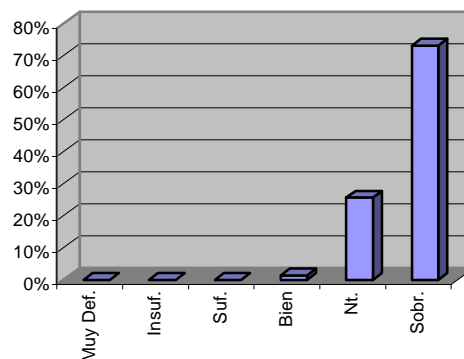

## ESTADISTICA II ENGLISH FOOTBALL CAMP FERNANDO MORAN

¿Qué te han parecido las comidas y las cenas?

VALORACION	%	TOTAL
1 Muy Def.	0%	0
2 Insuf.	4%	3
3 Suf.	9%	7
4 Bien	27%	21
5 Nt.	44%	34
6 Sobr.	17%	13

¿Qué te han parecido los desayunos?

VALORACION	%	TOTAL
1 Muy Def.	4%	3
2 Insuf.	6%	5
3 Suf.	9%	7
4 Bien	17%	13
5 Nt.	27%	21
6 Sobr.	18%	14

¿Cómo valoras a los entrenadores?

VALORACION	%	TOTAL
1 Muy Def.	0%	
2 Insuf.	0%	
3 Suf.	0%	
4 Bien	1%	1
5 Nt.	26%	20
6 Sobr.	73%	57