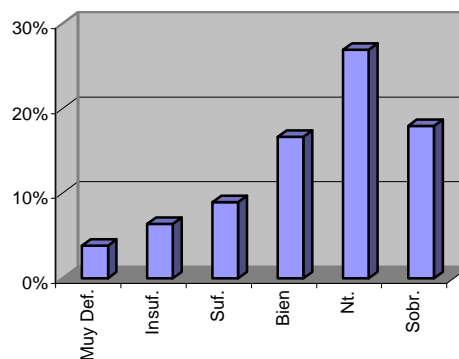

## ESTADISTICA II ENGLISH FOOTBALL CAMP FERNANDO MORAN

¿Qué te han parecido las comidas y las cenas?

VALORACION	%	TOTAL
1 Muy Def.	0%	0
2 Insuf.	4%	3
3 Suf.	9%	7
4 Bien	27%	21
5 Nt.	44%	34
6 Sobr.	17%	13

¿Qué te han parecido los desayunos?

VALORACION	%	TOTAL
1 Muy Def.	4%	3
2 Insuf.	6%	5
3 Suf.	9%	7
4 Bien	17%	13
5 Nt.	27%	21
6 Sobr.	18%	14

¿Cómo valoras a los entrenadores?

VALORACION	%	TOTAL
1 Muy Def.	0%	
2 Insuf.	0%	
3 Suf.	0%	
4 Bien	1%	1
5 Nt.	26%	20
6 Sobr.	73%	57