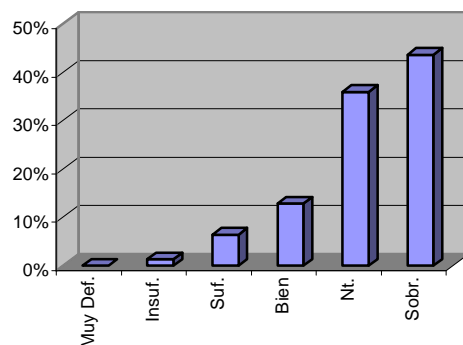

¿Qué te han parecido los desayunos?

VALORACION	%	TOTAL
1 Muy Def.	4%	3
2 Insuf.	6%	5
3 Suf.	9%	7
4 Bien	17%	13
5 Nt.	27%	21
6 Sobr.	18%	14

¿Cómo valoras a los entrenadores?

VALORACION	%	TOTAL
1 Muy Def.	0%	
2 Insuf.	0%	
3 Suf.	0%	
4 Bien	1%	1
5 Nt.	26%	20
6 Sobr.	73%	57

¿Cómo valoras a los monitores?

VALORACION	%	TOTAL
1 Muy Def.	0%	
2 Insuf.	0%	
3 Suf.	3%	2
4 Bien	1%	1
5 Nt.	35%	27
6 Sobr.	62%	48

¿Cómo valoras el nivel de fútbol?

VALORACION	%	TOTAL
1 Muy Def.	0%	
2 Insuf.	4%	3
3 Suf.	1%	1
4 Bien	18%	14
5 Nt.	29%	23
6 Sobr.	47%	37

¿Qué te han parecido los talleres y resto de actividades?

VALORACION	%	TOTAL
1 Muy Def.	1%	1
2 Insuf.	15%	12
3 Suf.	23%	18
4 Bien	15%	12
5 Nt.	21%	16
6 Sobr.	24%	19

¿Cómo valoras las instalaciones?

VALORACION	%	TOTAL
1 Muy Def.	0%	
2 Insuf.	1%	1
3 Suf.	6%	5
4 Bien	13%	10
5 Nt.	36%	28
6 Sobr.	44%	34