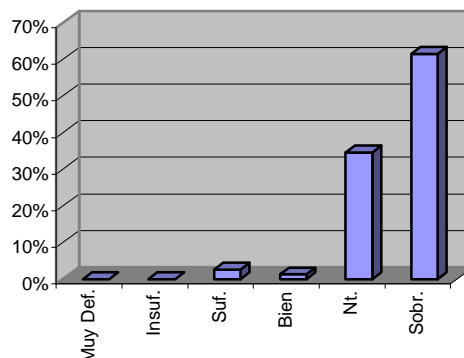

¿Qué te han parecido los desayunos?

VALORACION	%	TOTAL
1 Muy Def.	4%	3
2 Insuf.	6%	5
3 Suf.	9%	7
4 Bien	17%	13
5 Nt.	27%	21
6 Sobr.	18%	14

¿Cómo valoras a los entrenadores?

VALORACION	%	TOTAL
1 Muy Def.	0%	
2 Insuf.	0%	
3 Suf.	0%	
4 Bien	1%	1
5 Nt.	26%	20
6 Sobr.	73%	57

¿Cómo valoras a los monitores?

VALORACION	%	TOTAL
1 Muy Def.	0%	
2 Insuf.	0%	
3 Suf.	3%	2
4 Bien	1%	1
5 Nt.	35%	27
6 Sobr.	62%	48

¿Cómo valoras el nivel de fútbol?

VALORACION	%	TOTAL
1 Muy Def.	0%	
2 Insuf.	4%	3
3 Suf.	1%	1
4 Bien	18%	14
5 Nt.	29%	23
6 Sobr.	47%	37

¿Qué te han parecido los talleres y resto de actividades?

VALORACION	%	TOTAL
1 Muy Def.	1%	1
2 Insuf.	15%	12
3 Suf.	23%	18
4 Bien	15%	12
5 Nt.	21%	16
6 Sobr.	24%	19

¿Cómo valoras las instalaciones?

VALORACION	%	TOTAL
1 Muy Def.	0%	
2 Insuf.	1%	1
3 Suf.	6%	5
4 Bien	13%	10
5 Nt.	36%	28
6 Sobr.	44%	34