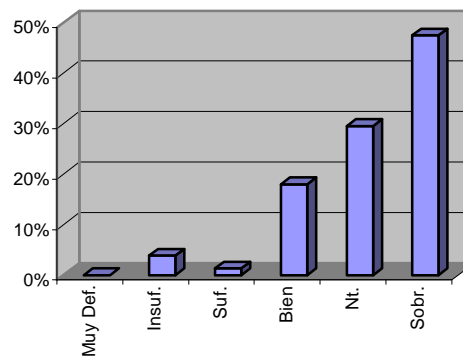

¿Qué te han parecido los desayunos?

VALORACION	%	TOTAL
1 Muy Def.	4%	3
2 Insuf.	6%	5
3 Suf.	9%	7
4 Bien	17%	13
5 Nt.	27%	21
6 Sobr.	18%	14

¿Cómo valoras a los entrenadores?

VALORACION	%	TOTAL
1 Muy Def.	0%	
2 Insuf.	0%	
3 Suf.	0%	
4 Bien	1%	1
5 Nt.	26%	20
6 Sobr.	73%	57

¿Cómo valoras a los monitores?

VALORACION	%	TOTAL
1 Muy Def.	0%	
2 Insuf.	0%	
3 Suf.	3%	2
4 Bien	1%	1
5 Nt.	35%	27
6 Sobr.	62%	48

¿Cómo valoras el nivel de fútbol?

VALORACION	%	TOTAL
1 Muy Def.	0%	
2 Insuf.	4%	3
3 Suf.	1%	1
4 Bien	18%	14
5 Nt.	29%	23
6 Sobr.	47%	37

¿Qué te han parecido los talleres y resto de actividades?

VALORACION	%	TOTAL
1 Muy Def.	1%	1
2 Insuf.	15%	12
3 Suf.	23%	18
4 Bien	15%	12
5 Nt.	21%	16
6 Sobr.	24%	19

¿Cómo valoras las instalaciones?

VALORACION	%	TOTAL
1 Muy Def.	0%	
2 Insuf.	1%	1
3 Suf.	6%	5
4 Bien	13%	10
5 Nt.	36%	28
6 Sobr.	44%	34