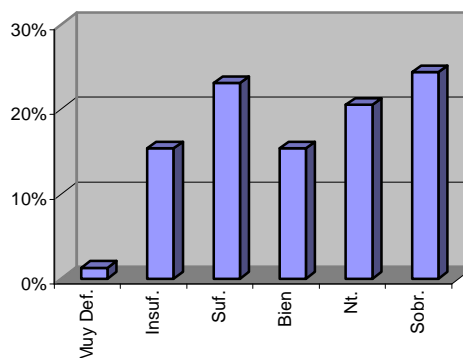

¿Cómo valoras a los monitores?

VALORACION	%	TOTAL
1 Muy Def.	0%	
2 Insuf.	0%	
3 Suf.	3%	2
4 Bien	1%	1
5 Nt.	35%	27
6 Sobr.	62%	48

¿Cómo valoras el nivel de fútbol?

VALORACION	%	TOTAL
1 Muy Def.	0%	
2 Insuf.	4%	3
3 Suf.	1%	1
4 Bien	18%	14
5 Nt.	29%	23
6 Sobr.	47%	37

¿Qué te han parecido los talleres y resto de actividades?

VALORACION	%	TOTAL
1 Muy Def.	1%	1
2 Insuf.	15%	12
3 Suf.	23%	18
4 Bien	15%	12
5 Nt.	21%	16
6 Sobr.	24%	19

¿Cómo valoras las instalaciones?

VALORACION	%	TOTAL
1 Muy Def.	0%	
2 Insuf.	1%	1
3 Suf.	6%	5
4 Bien	13%	10
5 Nt.	36%	28
6 Sobr.	44%	34