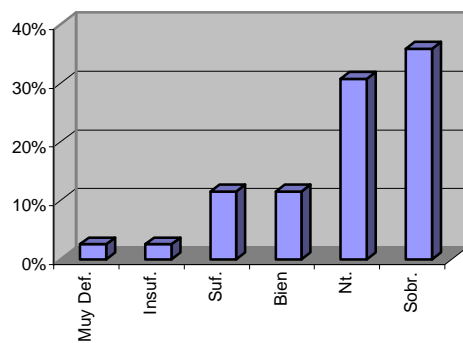

¿Qué te ha parecido nuestra web?

VALORACION	%	TOTAL
1 Muy Def.	3%	2
2 Insuf.	3%	2
3 Suf.	12%	9
4 Bien	12%	9
5 Nt.	31%	24
6 Sobr.	36%	28