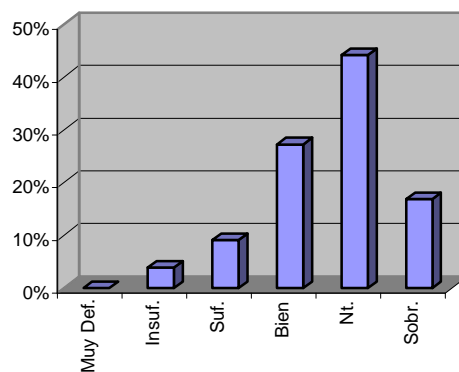

## ESTADISTICA II ENGLISH FOOTBALL CAMP FERNANDO MORAN

¿Qué te han parecido las comidas y las cenas?

VALORACION	%	TOTAL
1 Muy Def.	0%	0
2 Insuf.	4%	3
3 Suf.	9%	7
4 Bien	27%	21
5 Nt.	44%	34
6 Sobr.	17%	13

¿Qué te han parecido los desayunos?

VALORACION	%	TOTAL
1 Muy Def.	4%	3
2 Insuf.	6%	5
3 Suf.	9%	7
4 Bien	17%	13
5 Nt.	27%	21
6 Sobr.	18%	14

¿Cómo valoras a los entrenadores?

VALORACION	%	TOTAL
1 Muy Def.	0%	
2 Insuf.	0%	
3 Suf.	0%	
4 Bien	1%	1
5 Nt.	26%	20
6 Sobr.	73%	57